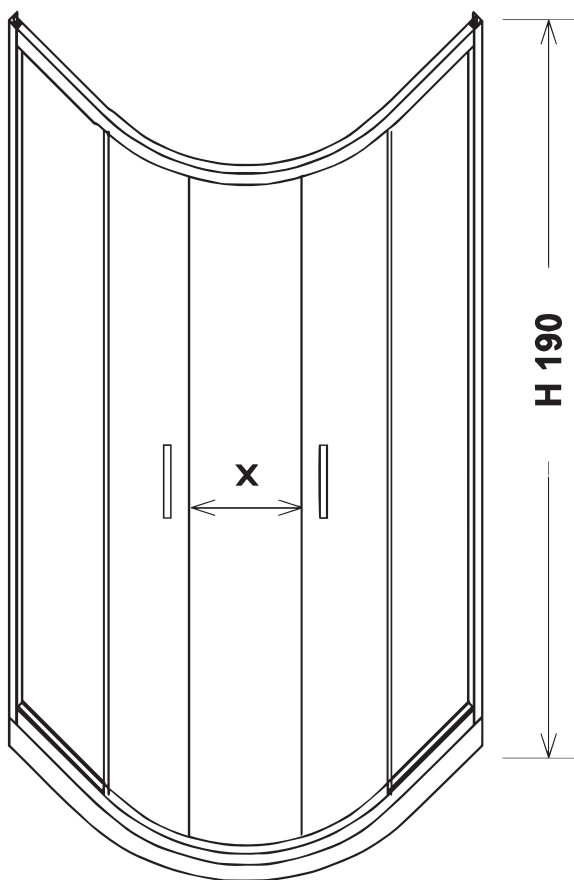

EKO

Box doccia semicircolare apertura scorrevole H.190

SCHEDA TECNICA - TECHNICAL FEATURES

Misura	Apertura (X) (riferita alle dimensioni minime)
78÷80	50 cm
88÷90	50 cm