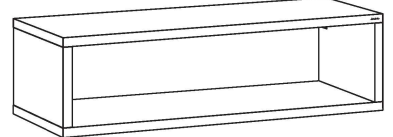

## ELEMENTI COMPOSITIVI DELLA SERIE

TOP 60

L.60 x P.50 x H.4

TOP 80

L.80 x P.50 x H.4

TOP 110

L.110 x P.50 x H.4

TOP 140

L.140 x P.50 x H.4

CONSOLLE 60

L.60 x H.40 x P.50

CONSOLLE 80

L.80 x H.40 x P.50

CONSOLLE 110

L.110 x H.40 x P.50

CONSOLLE 140

L.140 x H.40 x P.50

CASSETTO 60

L.52 x H.32

CASSETTO 80

L.72 x H.32

CASSETTO 110

L.102 x H.32

CASSETTO 140

L.132 x H.32

DIVISORIO

L.52 x H.32

CASSETTO 44 \*

L.44 x H.32

CASSETTO 74 \*\*

L.74 x H.32

PORTASCIUGAMANI