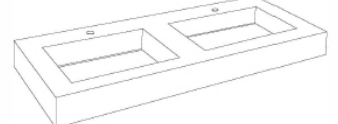

### LAVABI HPL

80 VASCA CENTRALE

L.80,2 x P.46 x H.12

100 VASCA CENTRALE

L.100,4 x P.46 x H.12

100 VASCA SINISTRA

L.100,4 x P.46 x H.12

120 VASCA SINISTRA

L.120,6 x P.46 x H.12

120 VASCA DOPPIA

L.120,6 x P.46 x H.12

TOP 60

L.60,2x P.46 x H.3,8

TOP 80

L.80,4x P.46 x H.3,8

TOP 100

L.100,4x P.46 x H.3,8

TOP 120

L.120,6x P.46 x H.3,8

CAVALLETTO 60

L.60 x P.46 x H.70

CAVALLETTO 80

L.80 x P.46 x H.70

CAVALLETTO 100