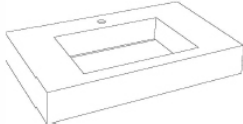

## ELEMENTI COMPOSITIVI DELLA SERIE

### LAVABI HPL

80 VASCA CENTRALE

L.80,2 x P.46 x H.12

100 VASCA CENTRALE

L.100,4 x P.46 x H.12

100 VASCA SINISTRA

L.100,4 x P.46 x H.12

120 VASCA SINISTRA

L.120,6 x P.46 x H.12

120 VASCA DOPPIA

L.120,6 x P.46 x H.12

TOP 60

L.60,2x P.46 x H.3,8

TOP 80

L.80,4x P.46 x H.3,8

TOP 100