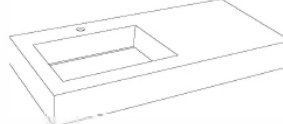

### LAVABI HPL

80 VASCA CENTRALE

L.80,2 x P.46 x H.12

100 VASCA CENTRALE

L.100,4 x P.46 x H.12

100 VASCA SINISTRA

L.100,4 x P.46 x H.12

120 VASCA SINISTRA

L.120,6 x P.46 x H.12

120 VASCA DOPPIA

L.120,6 x P.46 x H.12

TOP 60

L.60,2x P.46 x H.3,8

TOP 80

L.80,4x P.46 x H.3,8

TOP 100

L.100,4x P.46 x H.3,8

TOP 120

L.120,6x P.46 x H.3,8

CAVALLETTO 60

L.60 x P.46 x H.70

CAVALLETTO 80

L.80 x P.46 x H.70

CAVALLETTO 100