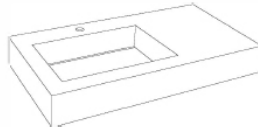

LAVABI HPL

80 VASCA CENTRALE

L.80,2 x P.46 x H.12

100 VASCA CENTRALE

L.100,4 x P.46 x H.12

100 VASCA SINISTRA

L.100,4 x P.46 x H.12

120 VASCA SINISTRA

L.120,6 x P.46 x H.12

120 VASCA DOPPIA

L.120,6 x P.46 x H.12

TOP 60

L.60,2x P.46 x H.3,8

TOP 80

L.80,4x P.46 x H.3,8

TOP 100

L.100,4x P.46 x H.3,8

TOP 120

L.120,6x P.46 x H.3,8

CAVALLETTO 60

L.60 x P.46 x H.70

CAVALLETTO 80

L.80 x P.46 x H.70

CAVALLETTO 100