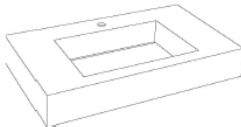

SPACE

COLORI TOP

BETON

ROVERE NATURALE

COLORI LAVABI HPL

MIELE

ROVERE GHIACCIO

ELEMENTI COMPOSITIVI DELLA SERIE

LAVABI HPL

80 VASCA CENTRALE

L.80,2 x P.46 x H.12

100 VASCA CENTRALE

L.100,4 x P.46 x H.12

100 VASCA SINISTRA

L.100,4 x P.46 x H.12

120 VASCA SINISTRA

L.120,6 x P.46 x H.12

120 VASCA DOPPIA

L.120,6 x P.46 x H.12

TOP 60

L.60,2x P.46 x H.3,8

TOP 80

L.80,4x P.46 x H.3,8

TOP 100