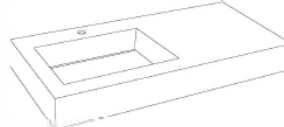

LAVABI HPL

80 VASCA CENTRALE

L.80,2 x P.46 x H.12

100 VASCA CENTRALE

L.100,4 x P.46 x H.12

100 VASCA SINISTRA

L.100,4 x P.46 x H.12

120 VASCA SINISTRA

L.120,6 x P.46 x H.12

120 VASCA DOPPIA

L.120,6 x P.46 x H.12

TOP 60

L.60,2x P.46 x H.3,8

TOP 80

L.80,4x P.46 x H.3,8

TOP 100

L.100,4x P.46 x H.3,8

TOP 120

L.120,6x P.46 x H.3,8

CAVALLETTO 60

L.60 x P.46 x H.70

CAVALLETTO 80

L.80 x P.46 x H.70

CAVALLETTO 100