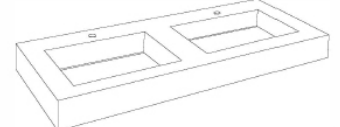

LAVABI HPL

80 VASCA CENTRALE

L.80,2 x P.46 x H.12

100 VASCA CENTRALE

L.100,4 x P.46 x H.12

100 VASCA SINISTRA

L.100,4 x P.46 x H.12

120 VASCA SINISTRA

L.120,6 x P.46 x H.12

120 VASCA DOPPIA

L.120,6 x P.46 x H.12

TOP 60

L.60,2x P.46 x H.3,8

TOP 80

L.80,4x P.46 x H.3,8

TOP 100

L.100,4x P.46 x H.3,8

TOP 120

L.120,6x P.46 x H.3,8

CAVALLETTO 60

L.60 x P.46 x H.70

CAVALLETTO 80

L.80 x P.46 x H.70

CAVALLETTO 100