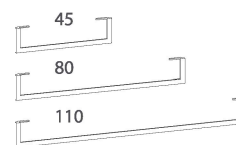

L.140 x P.50 x H.4

CONSOLLE 60

L.60 x H.40 x P.50

CONSOLLE 80

L.80 x H.40 x P.50

CONSOLLE 110

L.110 x H.40 x P.50

CONSOLLE 140

L.140 x H.40 x P.50

CASSETTO 60

L.52 x H.32

CASSETTO 80

L.72 x H.32

CASSETTO 110

L.102 x H.32

CASSETTO 140

L.132 x H.32

DIVISORIO

L.52 x H.32

CASSETTO 44 \*

L.44 x H.32

CASSETTO 74 \*\*

L.74 x H.32

PORTASCIUGAMANI

GAMBE PER CONSOLLE

ACCORCIABILI

COLONNA H138

L.35 x H.138 x P.28