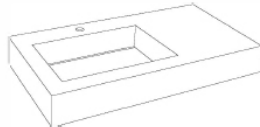

### LAVABI HPL

80 VASCA CENTRALE

L.80,2 x P.46 x H.12

100 VASCA CENTRALE

L.100,4 x P.46 x H.12

100 VASCA SINISTRA

L.100,4 x P.46 x H.12

120 VASCA SINISTRA

L.120,6 x P.46 x H.12

120 VASCA DOPPIA

TOP 60

L.60,2x P.46 x H.3,8

TOP 80

L.80,4x P.46 x H.3,8

TOP 100

L.100,4x P.46 x H.3,8