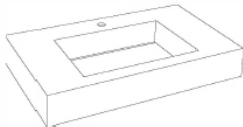

## ELEMENTI COMPOSITIVI DELLA SERIE

### LAVABI HPL

80 VASCA CENTRALE

L.80,2 x P.46 x H.12

100 VASCA CENTRALE

L.100,4 x P.46 x H.12

100 VASCA SINISTRA

L.100,4 x P.46 x H.12

120 VASCA SINISTRA

L.120,6 x P.46 x H.12

120 VASCA DOPPIA

TOP 60

L.60,2x P.46 x H.3,8

TOP 80

L.80,4x P.46 x H.3,8

TOP 100

L.100,4x P.46 x H.3,8