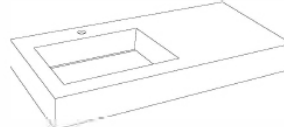

### LAVABI HPL

80 VASCA CENTRALE

L.80,2 x P.46 x H.12

100 VASCA CENTRALE

L.100,4 x P.46 x H.12

100 VASCA SINISTRA

L.100,4 x P.46 x H.12

120 VASCA SINISTRA

L.120,6 x P.46 x H.12

120 VASCA DOPPIA

TOP 60

L.60,2x P.46 x H.3,8

TOP 80

L.80,4x P.46 x H.3,8

TOP 100

L.100,4x P.46 x H.3,8

TOP 120

L.120,6x P.46 x H.3,8

CAVALLETTO 60

L.60 x P.46 x H.70

CAVALLETTO 80

L.80 x P.46 x H.70

CAVALLETTO 100

L.100 x P.46 x H.70