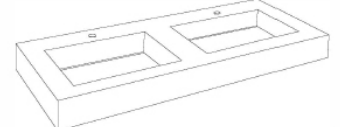

### LAVABI HPL

80 VASCA CENTRALE

L.80,2 x P.46 x H.12

100 VASCA CENTRALE

L.100,4 x P.46 x H.12

100 VASCA SINISTRA

L.100,4 x P.46 x H.12

120 VASCA SINISTRA

L.120,6 x P.46 x H.12

120 VASCA DOPPIA

TOP 60

L.60,2x P.46 x H.3,8

TOP 80

L.80,4x P.46 x H.3,8

TOP 100

L.100,4x P.46 x H.3,8

TOP 120

L.120,6x P.46 x H.3,8

CAVALLETTO 60

L.60 x P.46 x H.70

CAVALLETTO 80

L.80 x P.46 x H.70

CAVALLETTO 100

L.100 x P.46 x H.70