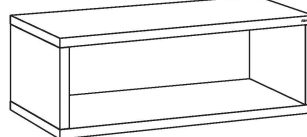

## ELEMENTI COMPOSITIVI DELLA SERIE

TOP 60

L.60 x P.50 x H.4

TOP 80

L.80 x P.50 x H.4

TOP 110

L.110 x P.50 x H.4

TOP 140

L.140 x P.50 x H.4

CONSOLLE 60

L.60 x H.40 x P.50

CONSOLLE 80

L.80 x H.40 x P.50

CONSOLLE 110

L.110 x H.40 x P.50

CONSOLLE 140

L.140 x H.40 x P.50

CASSETTO 60

L.52 x H.32

CASSETTO 80

L.72 x H.32

CASSETTO 110

L.102 x H.32

CASSETTO 140

L.132 x H.32

DIVISORIO

L.52 x H.32

CASSETTO 44 \*

L.44 x H.32

CASSETTO 74 \*\*

L.74 x H.32

PORTASCIUGAMANI