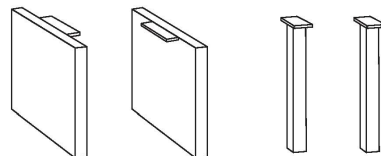

L.140 x P.50 x H.4

CONSOLLE 60

L.60 x H.40 x P.50

CONSOLLE 80

L.80 x H.40 x P.50

CONSOLLE 110

L.110 x H.40 x P.50

CONSOLLE 140

L.140 x H.40 x P.50

CASSETTO 60

L.52 x H.32

CASSETTO 80

L.72 x H.32

CASSETTO 110

L.102 x H.32

CASSETTO 140

L.132 x H.32

DIVISORIO

L.52 x H.32

CASSETTO 44 \*

L.44 x H.32

CASSETTO 74 \*\*

L.74 x H.32

PORTASCIUGAMANI

GAMBE PER CONSOLLE

ACCORCIABILI

COLONNA H138

L.35 x H.138 x P.28