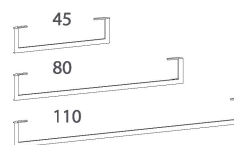

L.140 x P.50 x H.4

CONSOLLE 60

L.60 x H.40 x P.50

CONSOLLE 80

L.80 x H.40 x P.50

CONSOLLE 110

L.110 x H.40 x P.50

CONSOLLE 140

L.140 x H.40 x P.50

CASSETTO 60

L.52 x H.32

CASSETTO 80

L.72 x H.32

CASSETTO 110

L.102 x H.32

CASSETTO 140

L.132 x H.32

DIVISORIO

L.52 x H.32

CASSETTO 44 \*

L.44 x H.32

CASSETTO 74 \*\*

L.74 x H.32

PORTASCIUGAMANI

GAMBE PER CONSOLLE

ACCORCIABILI

COLONNA H138

L.35 x H.138 x P.28