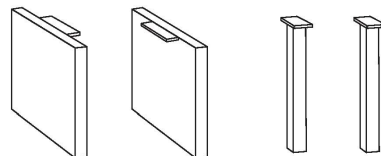

L.60 x H.40 x P.50

CONSOLLE 80

L.80 x H.40 x P.50

CONSOLLE 110

L.110 x H.40 x P.50

CONSOLLE 140

L.140 x H.40 x P.50

CASSETTO 60

L.52 x H.32

CASSETTO 80

L.72 x H.32

CASSETTO 110

L.102 x H.32

CASSETTO 140

L.132 x H.32

DIVISORIO

L.52 x H.32

CASSETTO 44 *

L.44 x H.32

CASSETTO 74 **

L.74 x H.32

PORTASCIUGAMANI

GAMBE PER CONSOLLE

ACCORCIABILI

COLONNA H138

L.35 x H.138 x P.28