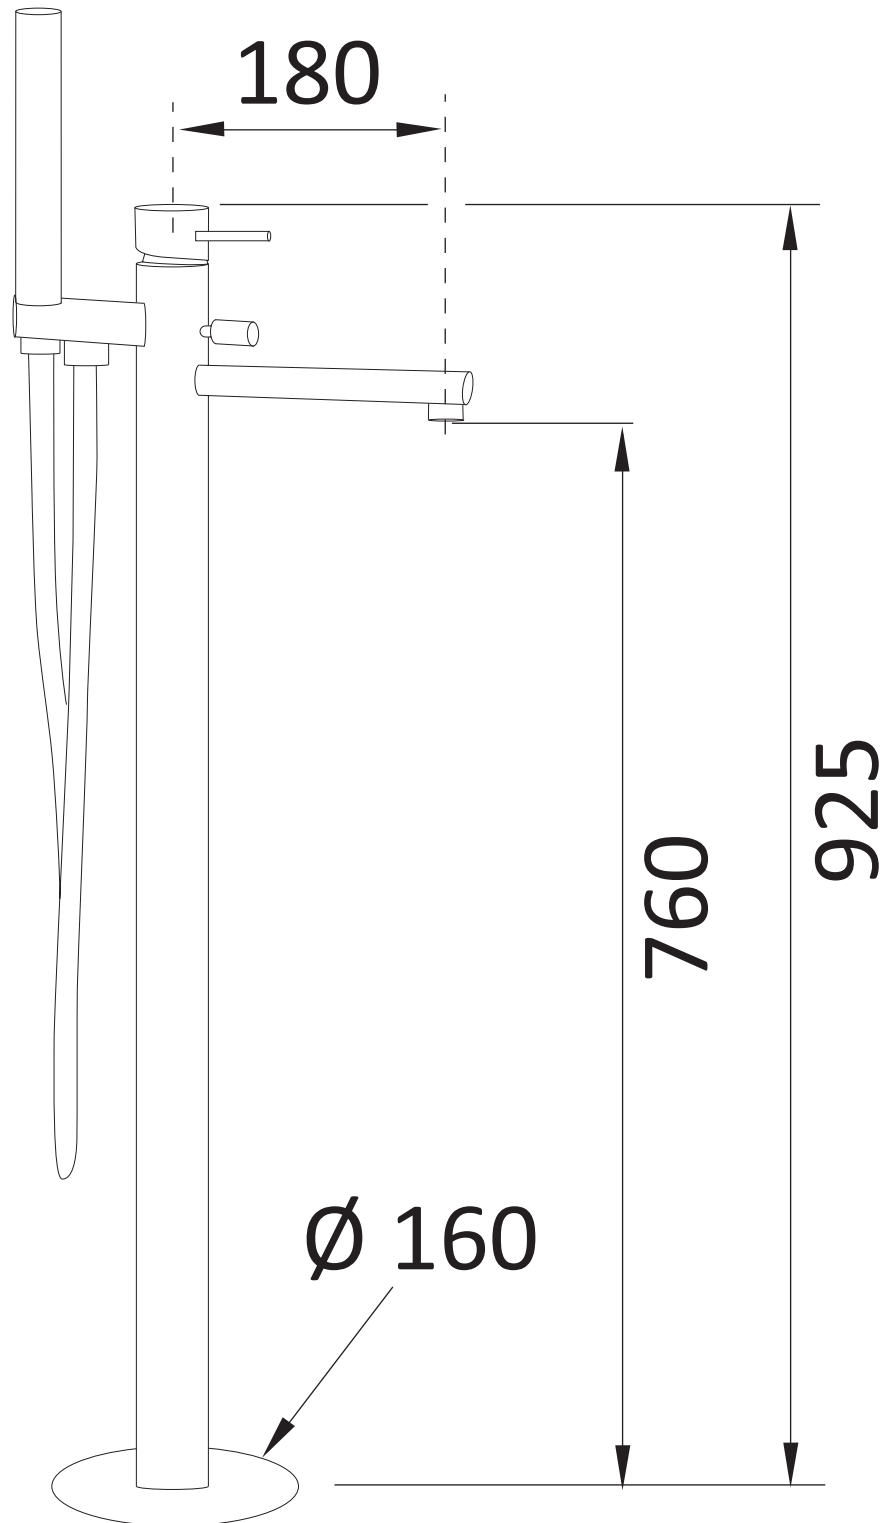

# SLIM

MISCELATOR DA PAVIMENTO

SCHEDA TECNICA - TECHNICAL FEATURES

**FISSAGGIO  
FIXING DEVICE**